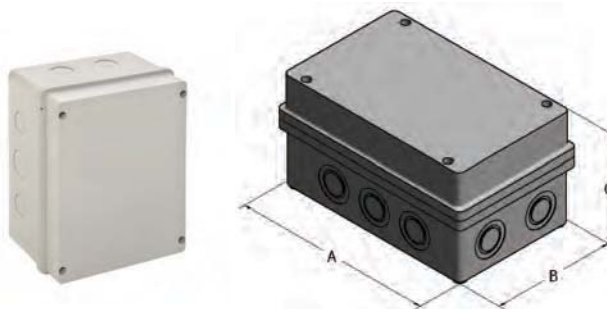

Трансформатор

Первичный контур: 230 В
Вторичный контур 12 В (12 +12 для 600 ВА)
Частота: 50/60 ГЦ
Для температуры окружающей среды до 40°C

Класс защиты F (155°C)
Предохранитель в цепи первичного контура: включен
Гермоводы входа/выхода: включены
II класс защиты от поражения электрическим током

Артикул	Наименование	ВА/ Вт	Первичный контур	Вторичный контур	Примечание
			В	В	
71325	Трансформатор	100/80	230	12	класс защиты IP 65
71326	Трансформатор	300/240	230	12	класс защиты IP 65
71328	Трансформатор	600/480	230	12+12	класс защиты IP 65

Размеры, мм		
A	B	C
190	125	90
220	170	120
220	170	120

Алматы (7273)495-231
Ангарск (3955)60-70-56
Архангельск (8182)63-90-72
Астрахань (8512)99-46-04
Барнаул (3852)73-04-60
Белгород (4722)40-23-64
Благовещенск (4162)22-76-07
Брянск (4832)59-03-52
Владивосток (423)249-28-31
Владикавказ (8672)28-90-48
Владимир (4922)49-43-18
Волгоград (844)278-03-48
Вологда (8172)26-41-59
Воронеж (473)204-51-73
Екатеринбург (343)384-55-89

Иваново (4932)77-34-06
Ижевск (3412)26-03-58
Иркутск (395)279-98-46
Казань (843)206-01-48
Калининград (4012)72-03-81
Калуга (4842)92-23-67
Кемерово (3842)65-04-62
Киров (8332)68-02-04
Коломна (4966)23-41-49
Кострома (4942)77-07-48
Краснодар (861)203-40-90
Красноярск (391)204-63-61
Курск (4712)77-13-04
Курган (3522)50-90-47
Липецк (4742)52-20-81

Магнитогорск (3519)55-03-13
Москва (495)268-04-70
Мурманск (8152)59-64-93
Набережные Челны (8552)20-53-41
Нижний Новгород (831)429-08-12
Новокузнецк (3843)20-46-81
Ноябрьск (3496)41-32-12
Новосибирск (383)227-86-73
Омск (3812)21-46-40
Орел (4862)44-53-42
Оренбург (3532)37-68-04
Пенза (8412)22-31-16
Петрозаводск (8142)55-98-37
Псков (8112)59-10-37
Пермь (342)205-81-47

Ростов-на-Дону (863)308-18-15
Рязань (4912)46-61-64
Самара (846)206-03-16
Санкт-Петербург (812)309-46-40
Саратов (845)249-38-78
Севастополь (8692)22-31-93
Саранск (8342)22-96-24
Симферополь (3652)67-13-56
Смоленск (4812)29-41-54
Сочи (862)225-72-31
Ставрополь (8652)20-65-13
Сургут (3462)77-98-35
Сыктывкар (8212)25-95-17
Тамбов (4752)50-40-97
Тверь (4822)63-31-35

Тольятти (8482)63-91-07
Томск (3822)98-41-53
Тула (4872)33-79-87
Тюмень (3452)66-21-18
Ульяновск (8422)24-23-59
Улан-Удэ (3012)59-97-51
Уфа (347)229-48-12
Хабаровск (4212)92-98-04
Чебоксары (8352)28-53-07
Челябинск (351)202-03-61
Череповец (8202)49-02-64
Чита (3022)38-34-83
Якутск (4112)23-90-97
Ярославль (4852)69-52-93

Россия +7(495)268-04-70

Казахстан +7(7172)727-132

Киргизия +996(312)96-26-47

<https://idrania.nt-rt.ru/> || ian@nt-rt.ru