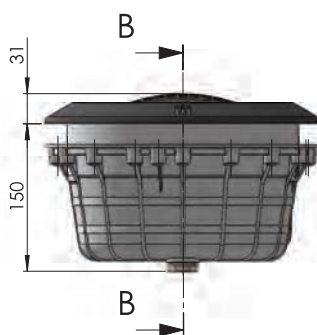

Светильники "ST"

Галогенные светильники поставляются с ободом из пластика.

Для равномерного освещения бассейна рекомендуется устанавливать один светильник на 25-30м² площади бассейна.

Примечание: данная рекомендация подходит для бассейнов в светлых тонах, для бассейнов, выполненных, в темных тонах или сделанных из нержавеющей стали, мы рекомендуем большее количество светильников.

Артикул	Наименование	Вт	лм	В	Примечание
69277	Светильник галогенный "ST"	300	6000	12	с оправой ABS-пластик белый, с кабелем, с нишей, пластик для пленочного бассейна
69278	Светильник галогенный "ST"	300	6000	12	с оправой ABS-пластик белый, с кабелем, с нишей, пластик, для бетонного бассейна