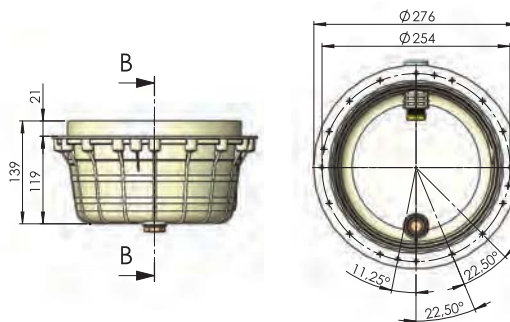

Ниши для светильников ST

Артикул	Наименование	Примечание
69282	Ниша для светильника "ST"	для бетонных бассейнов
69283	Ниша для светильника "ST"	для пленочных бассейнов