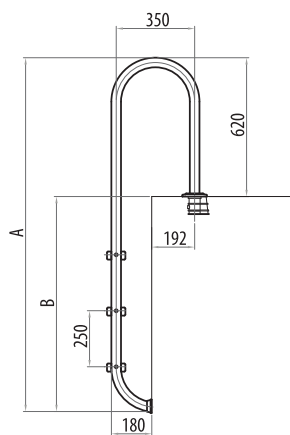

Лестница модели Pared