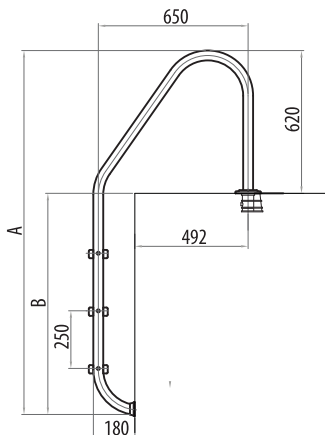

### Лестница модели Galaxy

Артикул	Высота		Ширина	Количество ступеней	Коробка		Коробка	
	A	B			Вес	Объем	СМ	ШТ
	ММ		ММ		КГ	М³	СМ	ШТ
69236	1580	960	500	3	11,3	0,076	175x73x6	1
69237	1830	1210	500	4	13	0,087	198x73x6	1

### Лестница модели Pared

Артикул	Высота		Ширина	Количество ступеней	Коробка		Коробка	
	A	B			Вес	Объем	СМ	ШТ
	ММ		ММ		КГ	М³	СМ	ШТ
69238	1580	960	500	3	10,5	0,058	174x55x6	1
69239	1830	1210	500	4	12,2	0,064	198x55x6	1

### Лестница модели Racket

Артикул	Высота		Ширина	Количество ступеней	Коробка		Коробка	
	A	B			Вес	Объем	СМ	ШТ
	ММ		ММ		КГ	М³	СМ	ШТ
69240	1580	960	500	3	11,2	0,077	175x73x6	1
69241	1830	1210	500	4	12,9	0,087	198x73x6	1