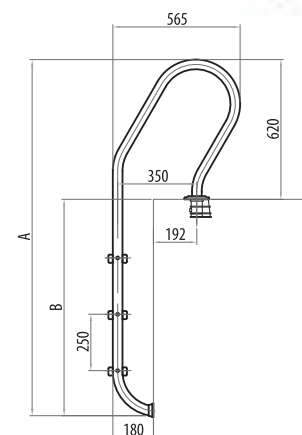

Лестница модели Racket

Алматы (7273)495-231
Ангарск (3955)60-70-56
Архангельск (8182)63-90-72
Астрахань (8512)99-46-04
Барнаул (3852)73-04-60
Белгород (4722)40-23-64
Благовещенск (4162)22-76-07
Брянск (4832)59-03-52
Владивосток (423)249-28-31
Владикавказ (8672)28-90-48
Владимир (4922)49-43-18
Волгоград (844)278-03-48
Вологда (8172)26-41-59
Воронеж (473)204-51-73
Екатеринбург (343)384-55-89

Иваново (4932)77-34-06
Ижевск (3412)26-03-58
Иркутск (395)279-98-46
Казань (843)206-01-48
Калининград (4012)72-03-81
Калуга (4842)92-23-67
Кемерово (3842)65-04-62
Киров (8332)68-02-04
Копмна (4966)23-41-49
Кострома (4942)77-07-48
Краснодар (861)203-40-90
Красноярск (391)204-63-61
Курск (4712)77-13-04
Курган (3522)50-90-47
Липецк (4742)52-20-81

Магнитогорск (3519)55-03-13
Москва (495)268-04-70
Мурманск (8152)59-64-93
Набережные Челны (8552)20-53-41
Нижний Новгород (831)429-08-12
Новокузнецк (3843)20-46-81
Ноябрьск (3496)41-32-12
Новосибирск (383)227-86-73
Омск (3812)21-46-40
Орел (4862)44-53-42
Оренбург (3532)37-68-04
Пенза (8412)22-31-16
Петрозаводск (8142)55-98-37
Псков (8112)59-10-37
Пермь (342)205-81-47

Ростов-на-Дону (863)308-18-15
Рязань (4912)46-61-64
Самара (846)206-03-16
Санкт-Петербург (812)309-46-40
Саратов (845)249-38-78
Севастополь (8692)22-31-93
Саранск (8342)22-96-24
Симферополь (3652)67-13-56
Смоленск (4812)29-41-54
Сочи (862)225-72-31
Ставрополь (8652)20-65-13
Сургут (3462)77-98-35
Сыктывкар (8212)25-95-17
Тамбов (4752)50-40-97
Тверь (4822)63-31-35

Тольятти (8482)63-91-07
Томск (3822)98-41-53
Тула (4872)33-79-87
Тюмень (3452)66-21-18
Ульяновск (8422)24-23-59
Улан-Удэ (3012)59-97-51
Уфа (347)229-48-12
Хабаровск (4212)92-98-04
Челябинск (351)202-03-61
Череповец (8202)49-02-64
Чита (3022)38-34-83
Якутск (4112)23-90-97
Ярославль (4852)69-52-93

Россия +7(495)268-04-70

Казахстан +7(7172)727-132

Киргизия +996(312)96-26-47