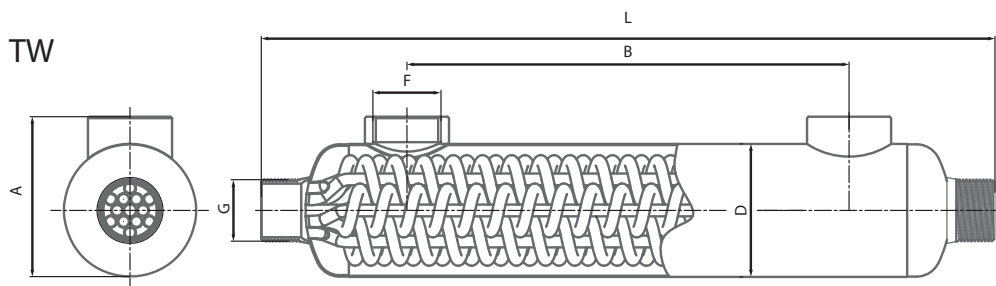

Теплообменники серии TW

Артикул	Номинальная производительность	Поток воды		Потеря давления напора воды		Подключение к внешнему контуру	Подключение к внутреннему контуру
		Горячая	Холодная	Горячая	Холодная		
	кВт	л/мин	л/мин	кПа	кПа	дюймы	дюймы
TW100	29	22	250	11	9	1½"	1¼"
TW200	57	30	300	28	16	1½"	1¼"
TW300	87	35	350	38	20	1½"	1¼"
TW400	113	40	400	65	25	1½"	1¼"

Артикул	Размеры										Площадь поверхности нагрева		
	L		A		B		C		Ø D			F	G
	мм	дюйм	мм	дюйм	мм	дюйм	мм	дюйм	мм	дюйм		мм	дюйм
TW100	332.6	13.1	108.9	4.3	134.6	5.3	—	—	90.4	3.6	1½"	1¼"	0.21
TW200	530.6	20.9	108.9	4.3	332.6	13.1	—	—	90.4	3.6	1½"	1¼"	0.38
TW300	758.6	29.9	108.9	4.3	560.6	22.1	—	—	90.4	3.6	1½"	1¼"	0.58
TW400	910.6	35.9	108.9	4.3	712.6	28.1	—	—	90.4	3.6	1½"	1¼"	0.72