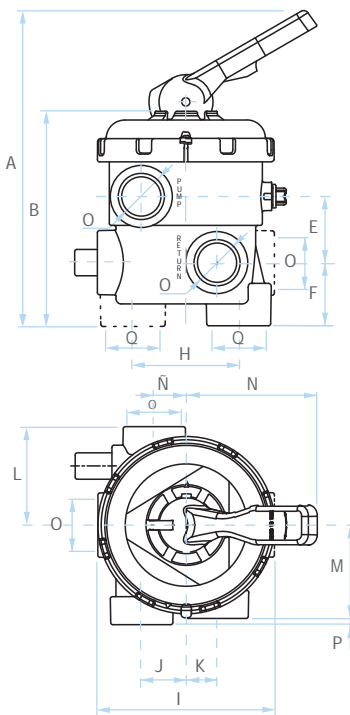

Арт. 21442, 67303

Алматы (7273)495-231
Ангарск (3955)60-70-56
Архангельск (8182)63-90-72
Астрахань (8512)99-46-04
Барнаул (3852)73-04-60
Белгород (4722)40-23-64
Благовещенск (4162)22-76-07
Брянск (4832)59-03-52
Владивосток (423)249-28-31
Владикавказ (8672)28-90-48
Владимир (4922)49-43-18
Волгоград (844)278-03-48
Вологда (8172)26-41-59
Воронеж (473)204-51-73
Екатеринбург (343)384-55-89

Иваново (4932)77-34-06
Ижевск (3412)26-03-58
Иркутск (395)279-98-46
Казань (843)206-01-48
Калининград (4012)72-03-81
Калуга (4842)92-23-67
Кемерово (3842)65-04-62
Киров (8332)68-02-04
Коломна (4966)23-41-49
Кострома (4942)77-07-48
Краснодар (861)203-40-90
Красноярск (391)204-63-61
Курск (4712)77-13-04
Курган (3522)50-90-47
Липецк (4742)52-20-81

Магнитогорск (3519)55-03-13
Москва (495)268-04-70
Мурманск (8152)59-64-93
Набережные Челны (8552)20-53-41
Нижегород (831)429-08-12
Новокузнецк (3843)20-46-81
Новороссийск (3496)41-32-12
Новосибирск (383)227-86-73
Омск (3812)21-46-40
Орел (4862)44-53-42
Оренбург (3532)37-68-04
Пенза (8412)22-31-16
Петрозаводск (8142)55-98-37
Псков (8112)59-10-37
Пермь (342)205-81-47

Ростов-на-Дону (863)308-18-15
Рязань (4912)46-61-64
Самара (846)206-03-16
Санкт-Петербург (812)309-46-40
Саратов (845)249-38-78
Севастополь (8652)22-31-93
Саранск (8342)22-96-24
Симферополь (3652)67-13-56
Смоленск (4812)29-41-54
Сочи (862)225-72-31
Ставрополь (8652)20-65-13
Сургут (3462)77-98-35
Сыктывкар (8212)25-95-17
Тамбов (4752)50-40-97
Тверь (4822)63-31-35

Тольятти (8482)63-91-07
Томск (3822)98-41-53
Тула (4872)33-79-87
Тюмень (3452)66-21-18
Ульяновск (845)249-23-59
Улан-Удэ (3012)59-97-51
Уфа (347)229-48-12
Хабаровск (4212)92-98-04
Чебоксары (8352)28-53-07
Челябинск (351)202-03-61
Череповец (8202)49-02-64
Чита (3022)38-34-83
Якутск (4112)23-90-97
Ярославль (4852)69-52-93