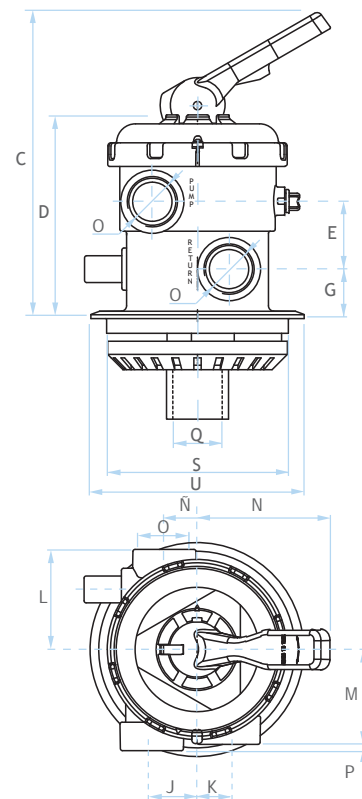

Арт. 21442, 67303

Алматы (7273)495-231
Ангарск (3955)60-70-56
Архангельск (8182)63-90-72
Астрахань (8512)99-46-04
Барнаул (3852)73-04-60
Белгород (4722)40-23-64
Благовещенск (4162)22-76-07
Брянск (4832)59-03-52
Владивосток (423)249-28-31
Владикавказ (8672)28-90-48
Владимир (4922)49-43-18
Волгоград (844)278-03-48
Вологда (8172)26-41-59
Воронеж (473)204-51-73
Екатеринбург (343)384-55-89

Иваново (4932)77-34-06
Ижевск (3412)26-03-58
Иркутск (395)279-98-46
Казань (843)206-01-48
Калининград (4012)72-03-81
Калуга (4842)92-23-67
Кемерово (3842)65-04-62
Киров (8332)68-02-04
Коломна (4966)23-41-49
Кострома (4942)77-07-48
Краснодар (861)203-40-90
Красноярск (391)204-63-61
Курск (4712)77-13-04
Курган (3522)50-90-47
Липецк (4742)52-20-81

Магнитогорск (3519)55-03-13
Москва (495)268-04-70
Мурманск (8152)59-64-93
Набережные Челны (8552)20-53-41
Нижегород (831)429-08-12
Новокузнецк (3843)20-46-81
Новороссийск (3496)41-32-12
Новосибирск (383)227-86-73
Омск (3812)21-46-40
Орел (4862)44-53-42
Оренбург (3532)37-68-04
Пенза (8412)22-31-16
Петрозаводск (8142)55-98-37
Псков (8112)59-10-37
Пермь (342)205-81-47

Ростов-на-Дону (863)308-18-15
Рязань (4912)46-61-64
Самара (846)206-03-16
Санкт-Петербург (812)309-46-40
Саратов (845)249-38-78
Севастополь (8652)22-31-93
Саранск (8342)22-96-24
Симферополь (3652)67-13-56
Смоленск (4812)29-41-54
Сочи (862)225-72-31
Ставрополь (8652)20-65-13
Сургут (3462)77-98-35
Сыктывкар (8212)25-95-17
Тамбов (4752)50-40-97
Тверь (4822)63-31-35

Тольятти (8482)63-91-07
Томск (3822)98-41-53
Тула (4872)33-79-87
Тюмень (3452)66-21-18
Ульяновск (845)249-23-59
Улан-Удэ (3012)59-97-51
Уфа (347)229-48-12
Хабаровск (4212)92-98-04
Чебоксары (8352)28-53-07
Челябинск (351)202-03-61
Череповец (8202)49-02-64
Чита (3022)38-34-83
Якутск (4112)23-90-97
Ярославль (4852)69-52-93