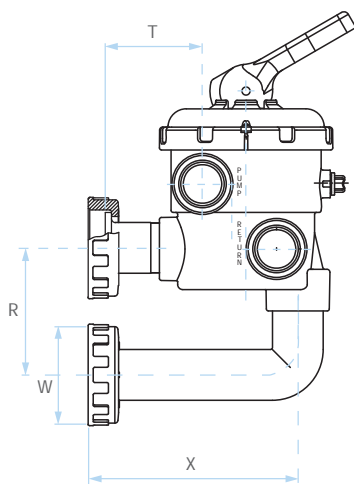

Многопозиционный вентиль с верхним подключением к фильтру

Артикул	Описание	Стандартный вес	Стандартный объем
		кг	м³
21442	Шестипозиционный вентиль с верхним подключением 1½"	1,82	0,079
67303	Шестипозиционный вентиль с верхним подключением 2"	3,85	0,165

Размеры мм	A	B	C	D	E	F	G	H	I	J	K	L	M	N	Ñ	O	P	Q	R	S	T	U	W	X
1½"	294	205	280	139	64	61	47	-	-	43	30	95	90	121	31	1½"	6	50	125	173	97.5	203	96	211
2"	350	242	350	242	76	62.5	62.5	127	240	42	31.5	115.5	105.5	145	31.5	2"	5	63	230	173	120	208		247
2½"*	440	292	-	-	148	92	-	-	298	44	44	153	146	200	44	2½"	6	2½"	270	-	160	-	108	296

* Вентиль 2½" имеет конфигурацию Classic Magnum.

Арт. 21582, 34024, 16243