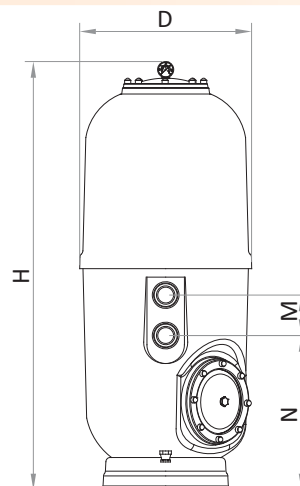

Произведено
в Испании

Ламинированные фильтры высокой засыпки

Ламинированные фильтры Lena

Фильтр изготовлен путем распыления смолы, полиэстера и стекловолокна. Обеспечивает оптимальное качество фильтрации. Цвет фильтра серый. Оборудован коллекторами диаметром 1" и рассеивателем из высокопрочного пластика ПВХ и ПП. Боковой люк Ø 200 мм. Клапан выпуска воздуха и фитинг для отвода воды имеют диаметр 1/4". Максимальное рабочее давление 2,5 бар, максимальная температура 50°C. В комплект входят: черная крышка с винтами и дополнительное смотровое стекло.

Ламинированные фильтры с боковым подключением подходят для установки в школах и детских садах благодаря высоте фильтрующего слоя 1 или 1,2 м (в зависимости от выбранной модели).

Фильтр поставляется без вентиля. Обращаем Ваше внимание, что в цену фильтров не включена стоимость многопозиционных вентилях.

Крышка с винтами

Высота засыпки 1 м

Артикул	Диаметр	Соединения	Площадь фильтрации	Поток воды	При засыпке песка		При засыпке стекла				Скорость фильтрации	Вес коробки	Коробка		Размеры				Многопозиционные вентили
					Песок (0,4-0,8 мм)	Гравий (1-2 мм)	FMEG1/25 или 57011	FMEG2/25 или 57012	FMEG3/25 или 57013	См			Шт	D	H	M	N		
68183-0100	500	1½	0.19	9	260	29	150	48	52	50	50	85x85x160	1	530	1475	477	125	21582	
68184-0100	600	1½	0.28	14	275	44	231	74	80	50	65	85x85x160	1	630	1492	480	125	21582	
68185-0100	750	2	0.44	22	500	89	336	108	116	50	70	95x95x160	1	790	1500	437	125	34024	
68186-0100	900	2	0.63	33	720	105	472	151	164	50	110	100x100x170	1	930	1500	630	230	34024	
68187	900	2½	0.63	33	720	105	472	151	164	50	110	100x100x170	1	930	1500	590	270	16243	