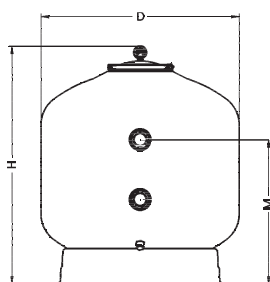

Россия +7(495)268-04-70

Казахстан +7(7172)727-132

Киргизия +996(312)96-26-47

<https://idrania.nt-rt.ru/> || ian@nt-rt.ru

Мотаные фильтры BWS

Фильтр мотаный выполнен из полиэстера и стекловолокна. Клапан стравливания воздуха и воды поставляется в комплекте. Многопозиционный вентиль не входит в комплектацию. Прозрачная верхняя крышка с креплением хомутом. Обращаем Ваше внимание, что в цену фильтров не включена стоимость многопозиционных вентиляй.

Прозрачная верхняя крышка

Артикул	Диаметр	Соединения	Площадь фильтрации	Поток воды	При засыпке песка		При засыпке стекла		Скорость фильтрации	Объем плавающей бассейна	Коробка		Коробка		Размеры			Многопозиционные вентиляй
					Песок (0,4-0,8 мм)	FMEG1/25 или 57011	FMEG3/25 или 57013	Вес			Объем	D			H	M		
													кг	кг			кг	
69243-0100	400	1½	0.16	6	±60	50	0	50	48	14	0.2	52x52x76	1	480	700	400	21582	
69244-0100	500	1½	0.20	10	±95	75	0	50	80	16	0.26	56x56x85	1	530	740	430	21582	
69245-0100	600	1½	0.30	14	±148	125	0	50	112	21	0.37	65x65x86	1	630	840	465	21582	
69246-0100	750	2	0.44	22	±245	175	50	50	176	38	0.6	80x80x93	1	790	870	520	34024	
69247-0100	900	2	0.64	32	±415	325	75	50	256	55	1.25	96x96x110	1	940	1055	580	34024	