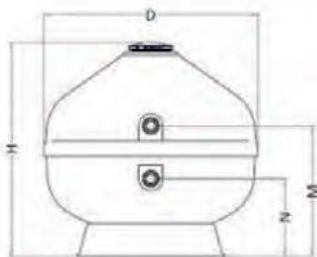

Россия +7(495)268-04-70

Казахстан +7(7172)727-132

Киргизия +996(312)96-26-47

<https://idrania.nt-rt.ru/> || ian@nt-rt.ru

Ламинированные фильтры

Произведено
в Испании

Ламинированные фильтры Aqua

Фильтр изготовлен из полиэстера и стекловолокна. Качественная внешняя отделка. Цвет фильтра бирюзовый. Прозрачная крышка с креплением хомутом. Трубочатый коллектор 1". Скорость фильтрации 50 м³/ч. Манометр и клапан стравливания воздуха и воды (1/4") поставляется в комплекте. Максимальное давление 2,5 кгс/см². Многопозиционный вентиль не входит в комплектацию. Обращаем Ваше внимание, что в цену фильтров не включена стоимость многопозиционных вентиляей.

Прозрачная верхняя крышка

Артикул	Диаметр	Соединения	Площадь фильтрации	Поток воды	При засыпке песка	При засыпке стекла		Скорость фильтрации	Объем плавающего бассейна	Коробка		Коробка	Размеры				Многопозиционные вентили	
						Песок (0,4-0,8 мм)	FMEG1/25 или 57011			FMEG3/25 или 57013	Вес		Объем	D	H	M		N
69248-0100	450	1½	0.12	8	±60	50	0	50	64	14	0.14	43x43x71	1	455	710	315	125	21582
69249-0100	500	1½	0.20	10	±100	75	0	50	80	15	0.26	54x54x75	1	515	755	295	125	21582
69250-0100	600	1½	0.30	14	±175	125	0	50	112	18	0.36	63x63x86	1	620	830	325	125	21582
69251-0100	750	2	0.44	22	±290	150	50	50	176	27.5	0.6	80x80x93	1	780	915	325	230	34024
69252-0100	900	2	0.63	32	±500	275	50	50	256	43.4	1.25	96x96x110	1	930	1060	400	230	34024