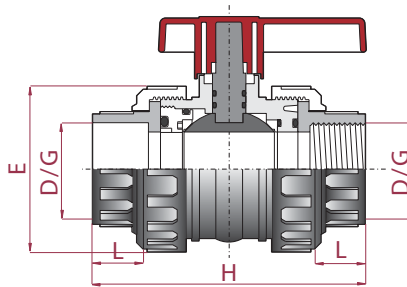

Краны шаровые

Кран шаровой ПВХ Idrania (уплотнение шара РЕ, остальные EPDM), разборные муфтовые окончания (клеевой)

Артикул	Диаметр	PN	Стандартная упаковка	Стандартный вес упаковки	Единица измерения
PV2001	20 мм	16	24	3,6	шт.
PV2002	25 мм	16	16	3,4	шт.
PV2003	32 мм	16	10	3,1	шт.
PV2004	40 мм	16	6	2,8	шт.
PV2005	50 мм	16	16	11,2	шт.
PV2006	63 мм	16	12	12,7	шт.
PV2007	75 мм	10	4	10,8	шт.
PV2008	90 мм	10	2	9,1	шт.
PV2010R	110 мм (DN80)	10	2	9,5	шт.

Кран шаровой Idrania (уплотнение шара РЕ, остальные EPDM), разборные муфтовые окончания (резьбовой BSP)

Артикул	Диаметр	PN	Стандартная упаковка	Стандартный вес упаковки	Единица измерения
PV2101	½"	16	24	3,6	шт.
PV2102	¾"	16	24	3,4	шт.
PV2103	1"	16	10	3,1	шт.
PV2104	1¼"	16	8	2,8	шт.
PV2105	1½"	16	6	11,2	шт.
PV2106	2"	16	10	12,7	шт.
PV2107	2½"	10	10	10,8	шт.
PV2108	3"	10	4	9,1	шт.
PV2110R	4" (DN80)	10	1	9,5	шт.