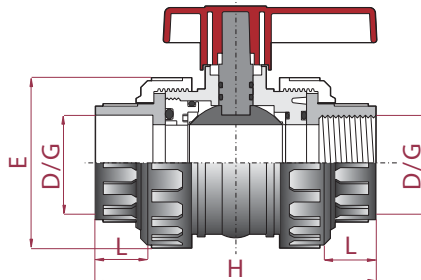

Краны шаровые

Кран шаровой ПВХ Idrania (уплотнение шара РЕ, остальные EPDM), разборные муфтовые окончания (клеевой)

Артикул	Диаметр	PN	Стандартная упаковка	Стандартный вес упаковки	Единица измерения
PV2001	20 мм	16	24	3,6	шт.
PV2002	25 мм	16	16	3,4	шт.
PV2003	32 мм	16	10	3,1	шт.
PV2004	40 мм	16	6	2,8	шт.
PV2005	50 мм	16	16	11,2	шт.
PV2006	63 мм	16	12	12,7	шт.
PV2007	75 мм	10	4	10,8	шт.
PV2008	90 мм	10	2	9,1	шт.
PV2010R	110 мм (DN80)	10	2	9,5	шт.

D / G	L	H	E
20	15,24	96,52	48,26
25	17,78	106,68	58,42
32	22,86	114,3	68,58
40	25,4	132,08	81,28
50	30,48	152,4	93,98
63	38,1	170,18	109,22
75	45,72	162,56	127
90	50,8	243,84	147,32
110	58,42	284,48	177,8

Кран шаровой Idrania (уплотнение шара РЕ, остальные EPDM), разборные муфтовые окончания (резьбовой BSP)

Артикул	Диаметр	PN	Стандартная упаковка	Стандартный вес упаковки	Единица измерения
PV2101	½"	16	24	3,6	шт.
PV2102	¾"	16	24	3,4	шт.
PV2103	1"	16	10	3,1	шт.
PV2104	1¼"	16	8	2,8	шт.
PV2105	1½"	16	6	11,2	шт.
PV2106	2"	16	10	12,7	шт.
PV2107	2½"	10	10	10,8	шт.
PV2108	3"	10	4	9,1	шт.
PV2110R	4" (DN80)	10	1	9,5	шт.