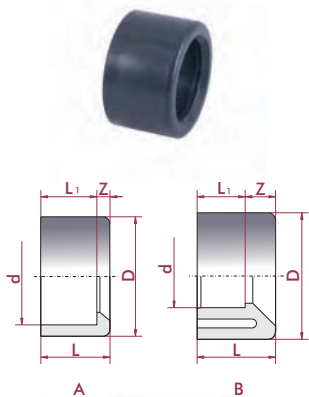

## Кольцо редуцирующее Idrania (клеевой)

| Артикул | Диаметр   | PN | Стандартная упаковка | Стандартный вес упаковки | Единица измерения |
|---------|-----------|----|----------------------|--------------------------|-------------------|
| PV06063 | 63x50 мм  | 16 | 48                   | 3,1                      | шт.               |
| PV06075 | 75x63 мм  | 16 | 28                   | 2,6                      | шт.               |
| PV06090 | 90x75 мм  | 16 | 36                   | 5,4                      | шт.               |
| PV06110 | 110x90 мм | 16 | 16                   | 4,7                      | шт.               |

## Переходная муфта ПВХ Idrania (клеевая-нар. резьба BSP)

| Артикул | Диаметр   | PN | Стандартная упаковка | Стандартный вес упаковки | Единица измерения |
|---------|-----------|----|----------------------|--------------------------|-------------------|
| PV17450 | 50 мм 1½" | 10 | 48                   | 3,3                      | шт.               |
| PV17463 | 63 мм x2" | 10 | 50                   | 5,6                      | шт.               |

## Адаптер двойной муфтовый ПВХ Idrania (клеевой-нар. резьба BSP)

| Артикул | Диаметр       | PN | Стандартная упаковка | Стандартный вес упаковки | Единица измерения |
|---------|---------------|----|----------------------|--------------------------|-------------------|
| PV15450 | 50x40 мм x1½" | 10 | 24                   | 2,5                      | шт.               |
| PV15463 | 63x50 мм x2"  | 10 | 38                   | 5,8                      | шт.               |