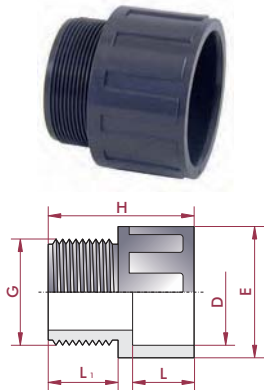

## Кольцо редуцирующее Idrania (клеевой)

| Артикул | Диаметр   | PN | Стандартная упаковка | Стандартный вес упаковки | Единица измерения |
|---------|-----------|----|----------------------|--------------------------|-------------------|
| PV06063 | 63x50 мм  | 16 | 48                   | 3,1                      | шт.               |
| PV06075 | 75x63 мм  | 16 | 28                   | 2,6                      | шт.               |
| PV06090 | 90x75 мм  | 16 | 36                   | 5,4                      | шт.               |
| PV06110 | 110x90 мм | 16 | 16                   | 4,7                      | шт.               |

## Переходная муфта ПВХ Idrania (клеевая-нар. резьба BSP)

| Артикул | Диаметр   | PN | Стандартная упаковка | Стандартный вес упаковки | Единица измерения |
|---------|-----------|----|----------------------|--------------------------|-------------------|
| PV17450 | 50 мм 1½" | 10 | 48                   | 3,3                      | шт.               |
| PV17463 | 63 мм x2" | 10 | 50                   | 5,6                      | шт.               |

## Адаптер двойной муфтовый ПВХ Idrania (клеевой-нар. резьба BSP)

| Артикул | Диаметр       | PN | Стандартная упаковка | Стандартный вес упаковки | Единица измерения |
|---------|---------------|----|----------------------|--------------------------|-------------------|
| PV15450 | 50x40 мм x1½" | 10 | 24                   | 2,5                      | шт.               |
| PV15463 | 63x50 мм x2"  | 10 | 38                   | 5,8                      | шт.               |