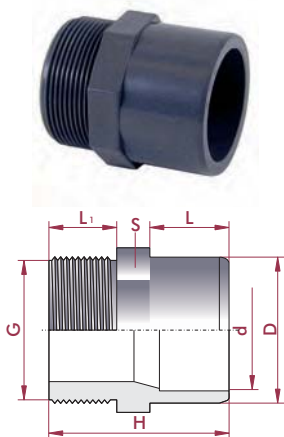

## Кольцо редуцирующее Idrania (клеевой)

| Артикул | Диаметр   | PN | Стандартная упаковка | Стандартный вес упаковки | Единица измерения |
|---------|-----------|----|----------------------|--------------------------|-------------------|
| PV06063 | 63x50 мм  | 16 | 48                   | 3,1                      | шт.               |
| PV06075 | 75x63 мм  | 16 | 28                   | 2,6                      | шт.               |
| PV06090 | 90x75 мм  | 16 | 36                   | 5,4                      | шт.               |
| PV06110 | 110x90 мм | 16 | 16                   | 4,7                      | шт.               |

## Переходная муфта ПВХ Idrania (клеевая-нар. резьба BSP)

| Артикул | Диаметр   | PN | Стандартная упаковка | Стандартный вес упаковки | Единица измерения |
|---------|-----------|----|----------------------|--------------------------|-------------------|
| PV17450 | 50 мм 1½" | 10 | 48                   | 3,3                      | шт.               |
| PV17463 | 63 мм x2" | 10 | 50                   | 5,6                      | шт.               |

## Адаптер двойной муфтовый ПВХ Idrania (клеевой-нар. резьба BSP)

| Артикул | Диаметр       | PN | Стандартная упаковка | Стандартный вес упаковки | Единица измерения |
|---------|---------------|----|----------------------|--------------------------|-------------------|
| PV15450 | 50x40 мм x1½" | 10 | 24                   | 2,5                      | шт.               |
| PV15463 | 63x50 мм x2"  | 10 | 38                   | 5,8                      | шт.               |