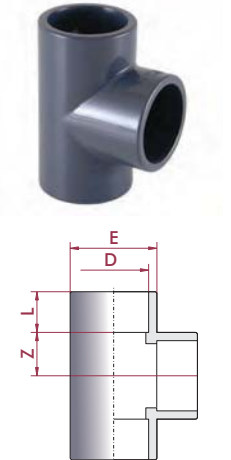

Отвод 90° Idrania (клеевой)

Артикул	Диаметр	PN	Стандартная упаковка	Стандартный вес упаковки	Единица измерения	
				кг		
PV01050	50 мм	16	70	8,7	шт	
PV01063	63 мм	16	36	7,9	шт	
PV01075	75 мм	16	21	9,2	шт	
PV01090	90 мм	16	12	7,7	шт	
PV01110	110 мм	16	7	8,1	шт	

Отвод 45° Idrania (клеевой)

Артикул	Диаметр	PN	Стандартная упаковка	Стандартный вес упаковки	Единица измерения	
				кг		
PV02050	50 мм	16	40	3,7	шт	
PV02063	63 мм	16	20	3,6	шт	
PV02075	75 мм	16	25	8,8	шт	
PV02090	90 мм	16	15	8,9	шт	
PV02110	110 мм	16	8	7,5	шт	

Тройник 90° Idrania (клеевой)

Артикул	Диаметр	PN	Стандартная упаковка	Стандартный вес упаковки	Единица измерения	
				кг		
PV03050	50 мм	16	30	9,0	шт	
PV03063	63 мм	16	24	9,7	шт	
PV03075	75 мм	16	15	9,0	шт	
PV03090	90 мм	16	8	7,3	шт	
PV03110	110 мм	16	5	8,0	шт	

Муфта ПВХ Idrania (клеевая)

Артикул	Диаметр	PN	Стандартная упаковка	Стандартный вес упаковки	Единица измерения	
				кг		
PV05050	50 мм	16	60	4,5	шт	
PV05063	63 мм	16	35	4,0	шт	
PV05075	75 мм	16	14	5,6	шт	
PV05090	90 мм	16	18	8,5	шт	
PV05110	110 мм	16	12	9,0	шт	