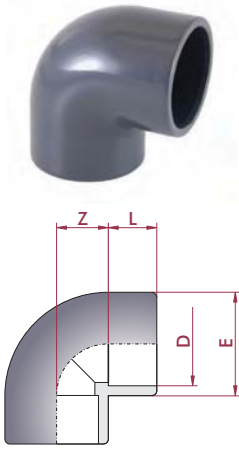

Отвод 90° Idrania (клеевой)

Артикул	Диаметр	PN	Стандартная упаковка	Стандартный вес упаковки	Единица измерения	
				кг		
PV01050	50 мм	16	70	8,7	шт	
PV01063	63 мм	16	36	7,9	шт	
PV01075	75 мм	16	21	9,2	шт	
PV01090	90 мм	16	12	7,7	шт	
PV01110	110 мм	16	7	8,1	шт	

Отвод 45° Idrania (клеевой)

Артикул	Диаметр	PN	Стандартная упаковка	Стандартный вес упаковки	Единица измерения	
				кг		
PV02050	50 мм	16	40	3,7	шт	
PV02063	63 мм	16	20	3,6	шт	
PV02075	75 мм	16	25	8,8	шт	
PV02090	90 мм	16	15	8,9	шт	
PV02110	110 мм	16	8	7,5	шт	

Тройник 90° Idrania (клеевой)

Артикул	Диаметр	PN	Стандартная упаковка	Стандартный вес упаковки	Единица измерения	
				кг		
PV03050	50 мм	16	30	9,0	шт	
PV03063	63 мм	16	24	9,7	шт	
PV03075	75 мм	16	15	9,0	шт	
PV03090	90 мм	16	8	7,3	шт	
PV03110	110 мм	16	5	8,0	шт	

Муфта ПВХ Idrania (клеевая)

Артикул	Диаметр	PN	Стандартная упаковка	Стандартный вес упаковки	Единица измерения	
				кг		
PV05050	50 мм	16	60	4,5	шт	
PV05063	63 мм	16	35	4,0	шт	
PV05075	75 мм	16	14	5,6	шт	
PV05090	90 мм	16	18	8,5	шт	
PV05110	110 мм	16	12	9,0	шт	