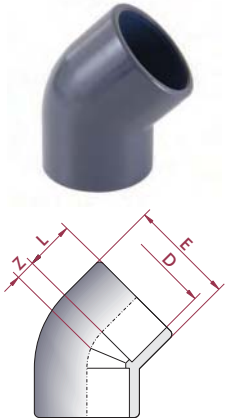

Отвод 90° Idrania (клеевой)

Артикул	Диаметр	PN	Стандартная упаковка	Стандартный вес упаковки	Единица измерения	
				кг		
PV01050	50 мм	16	70	8,7	шт	
PV01063	63 мм	16	36	7,9	шт	
PV01075	75 мм	16	21	9,2	шт	
PV01090	90 мм	16	12	7,7	шт	
PV01110	110 мм	16	7	8,1	шт	

Отвод 45° Idrania (клеевой)

Артикул	Диаметр	PN	Стандартная упаковка	Стандартный вес упаковки	Единица измерения	
				кг		
PV02050	50 мм	16	40	3,7	шт	
PV02063	63 мм	16	20	3,6	шт	
PV02075	75 мм	16	25	8,8	шт	
PV02090	90 мм	16	15	8,9	шт	
PV02110	110 мм	16	8	7,5	шт	

Тройник 90° Idrania (клеевой)

Артикул	Диаметр	PN	Стандартная упаковка	Стандартный вес упаковки	Единица измерения	
				кг		
PV03050	50 мм	16	30	9,0	шт	
PV03063	63 мм	16	24	9,7	шт	
PV03075	75 мм	16	15	9,0	шт	
PV03090	90 мм	16	8	7,3	шт	
PV03110	110 мм	16	5	8,0	шт	

Муфта ПВХ Idrania (клеевая)

Артикул	Диаметр	PN	Стандартная упаковка	Стандартный вес упаковки	Единица измерения	
				кг		
PV05050	50 мм	16	60	4,5	шт	
PV05063	63 мм	16	35	4,0	шт	
PV05075	75 мм	16	14	5,6	шт	
PV05090	90 мм	16	18	8,5	шт	
PV05110	110 мм	16	12	9,0	шт	