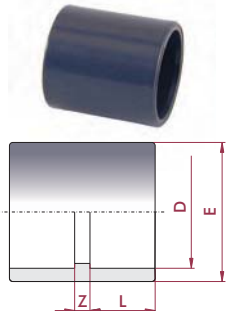

Отвод 90° Idrania (клеевой)

Артикул	Диаметр	PN	Стандартная упаковка	Стандартный вес упаковки	Единица измерения	
				кг		
PV01050	50 мм	16	70	8,7	шт	
PV01063	63 мм	16	36	7,9	шт	
PV01075	75 мм	16	21	9,2	шт	
PV01090	90 мм	16	12	7,7	шт	
PV01110	110 мм	16	7	8,1	шт	

Отвод 45° Idrania (клеевой)

Артикул	Диаметр	PN	Стандартная упаковка	Стандартный вес упаковки	Единица измерения	
				кг		
PV02050	50 мм	16	40	3,7	шт	
PV02063	63 мм	16	20	3,6	шт	
PV02075	75 мм	16	25	8,8	шт	
PV02090	90 мм	16	15	8,9	шт	
PV02110	110 мм	16	8	7,5	шт	

Тройник 90° Idrania (клеевой)

Артикул	Диаметр	PN	Стандартная упаковка	Стандартный вес упаковки	Единица измерения	
				кг		
PV03050	50 мм	16	30	9,0	шт	
PV03063	63 мм	16	24	9,7	шт	
PV03075	75 мм	16	15	9,0	шт	
PV03090	90 мм	16	8	7,3	шт	
PV03110	110 мм	16	5	8,0	шт	

Муфта ПВХ Idrania (клеевая)

Артикул	Диаметр	PN	Стандартная упаковка	Стандартный вес упаковки	Единица измерения	
				кг		
PV05050	50 мм	16	60	4,5	шт	
PV05063	63 мм	16	35	4,0	шт	
PV05075	75 мм	16	14	5,6	шт	
PV05090	90 мм	16	18	8,5	шт	
PV05110	110 мм	16	12	9,0	шт	